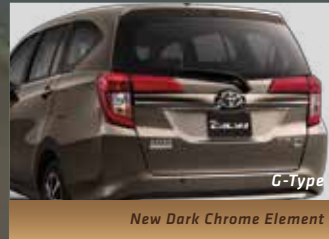

EXTERIOR

Dengan desain two tone yang lebih stylish dan sporty. (All Type)

Penambahan dark chrome garnish pada pintu belakang memberikan kesan mobil lebih stylish. (G-Type)

Desain grille yang lebih besar dan dilengkapi aksesoris dark chrome memberikan tampilan yang tangguh dan tegas. (G-Type)